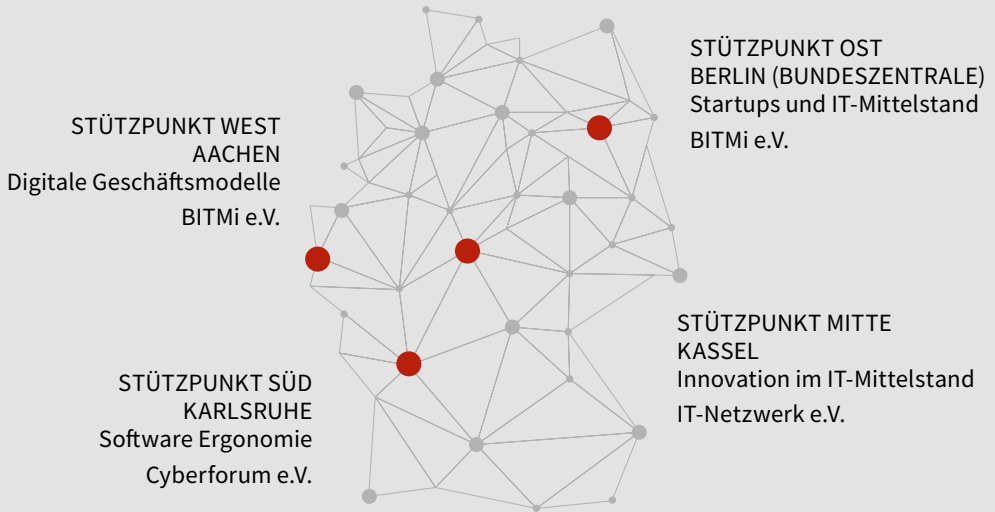

WIR VERNETZEN IT MADE IN GERMANY

Das KIW ist bundesweit für Sie erreichbar

www.itwirtschaft.de

Mittelstand 4.0-Kompetenzzentrum IT-Wirtschaft
Hauptstadtbüro Berlin (Haus der Bundespressekonferenz)
Schiffbauerdamm 40, 10117 Berlin
T +49 30 22605 006 | kontakt@itwirtschaft.de