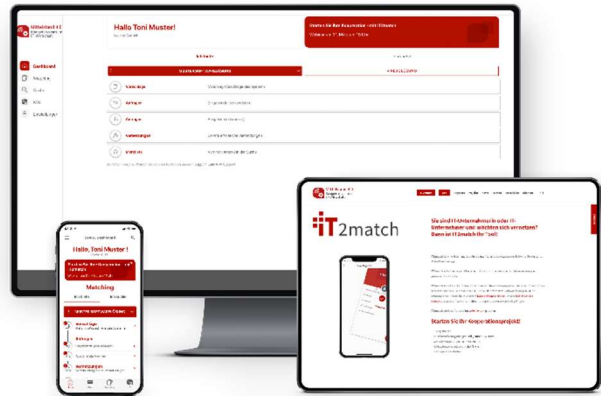

Warum sind Kooperationen sinnvoll?

Die Digitalisierung der deutschen Wirtschaft und insbesondere des Mittelstandes ist die zentrale Herausforderung, die derzeit Unternehmen und Institutionen beschäftigt. Dabei sind die Anforderungen an Branchensoftware sehr unterschiedlich. Wo Standardsoftware nicht ausreicht, müssen maßgeschneiderte Lösungen her: Viele kleine und mittlere Unternehmen der IT-Branche haben sich auf die besonderen Anforderungen ihrer Kunden spezialisiert. Jedoch stellt die Vielzahl der eingesetzten Softwarelösungen die mittelständische Software-Industrie auch vor neue Herausforderungen: Verschiedene Speziallösungen zu kombinieren erfordert zusätzlichen Aufwand in der Entwicklungsarbeit.

IT-Kooperationen umsetzen

Mit Ihnen zusammen verwirklichen wir strategische Kooperationen in der IT-Branche. Mit Wissen, praktischen Tools und Know-How unterstützen wir Sie in den Bereichen:

Kooperationspartner finden, deren Softwareprodukte sich ideal ergänzen mit *IT2match* - Das schafft neue Märkte und vergrößert die Wertschöpfung!

Matching-Plattform *IT2match*

IT2match ist unsere B2B Matching-Plattform für Softwareanbieter. Hier finden IT-Unternehmen geeignete Partner, um ihr Softwareangebot zu erweitern und Kundenanforderungen zu bedienen. Denn in einer IT-Kooperation erschließen sie neue Märkte, steigern Ihre Wettbewerbsfähigkeit im globalen Markt, bilden passgenau Kundenanforderungen ab.